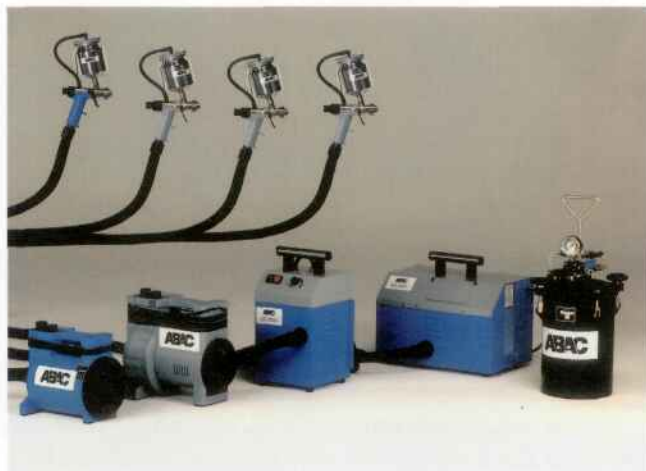

Neu auf dem Markt

Auf den folgenden Seiten stellen wir Ihnen Produktneuheiten und -verbesserungen vor. Weitere Informationen erhalten Sie direkt beim Hersteller über die angefügte Kontaktadresse.

Nebelarm spritzen mit ABAC Farbspritzgeräten.

Nebelarm spritzen Niederdruckspritzen

■ Eine neue, leistungsstarke Produktfamilie zum Niederdruckspritzen bietet ABAC Deutschland an. Mit sechs verschiedenen Spritzpistolen werden Farben, Lasuren, Lacke, Antifouling, Grundie-

rungen, Spritzputze, Raufaser u.v.m. verarbeitet. Bei allen Düsen zum Spritzen der verschiedenen Materialien wird nur eine Düsenadel gebraucht. Mit den vier Gerätetypen Spritzgerät SG 90, SG 2000, SG 2500 und SG 3001 stehen leistungsstarke Helfer für das Spritzen zur Verfügung. Mit den Geräten lassen sich bis zu 60 Prozent Material und bis zu 70 Prozent Zeit gegenüber Walze und Pinsel sparen. Dies wird erzielt durch den Luftkegel, der die Farbe gezielt und ohne Verwirbelung an das Werkstück trägt. Diese Luft ist auf ca. 40° C erwärmt und trocknet das Material schnell am Werkstück. Farbtropfen, Schleifen und Nachlackieren haben sich damit erübrigt.