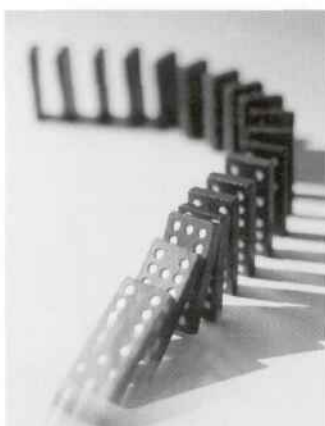

Neu auf dem Markt

Auf den folgenden Seiten stellen wir Ihnen Produktneuheiten und -verbesserungen vor. Weitere Informationen erhalten Sie direkt beim Hersteller über die angefügte Kontaktadresse.

Nebelarm spritzen Niederdruckspritzen

■ Eine neue, leistungsstarke Produktfamilie zum Niederdruckspritzen bietet ABAC Deutschland an. Mit sechs verschiedenen Spritzpistolen werden Farben, Lasuren, Lacke, Antifouling, Grundie-

rungen, Spritzputze, Raufaser u.v.m. verarbeitet. Bei allen Düsen zum Spritzen der verschiedenen Materialien wird nur eine Düsenadel gebraucht. Mit den vier Gerätetypen Spritzgerät SG 90, SG 2000, SG 2500 und SG 3001 stehen leistungsstarke Helfer für das Spritzen zur Verfügung. Mit den Geräten lassen sich bis zu 60 Prozent Material und bis zu 70 Prozent Zeit gegenüber Walze und Pinsel sparen. Dies wird erzielt durch den Luftkegel, der die Farbe gezielt und ohne Verwirbelung an das Werkstück trägt. Diese Luft ist auf ca. 40° C erwärmt und trocknet das Material schnell am Werkstück. Farbtropfen, Schleifen und Nachlackieren haben sich damit erübrigt.

ABAC
Tel.: (07024)802-746/Fax: -743
salzmann@agre.de
www.abacdeutschland.com

Polyester und Polyamid Profiwalzen

■ Emil Lux hat zwei Farbwalzen in Profi-Plus-Qualität im Programm. Der Anti-Fussel-Roller verfügt über eine hochflorige Polyester-Webware. Das Material ist flusenfrei. Die Walze eignet sich für Anstriche mit Dispersionsfarben. Sie ist in zwei Größen erhältlich: 18 oder 25 cm mit einer Aufnahme für 8 mm-Bügel.